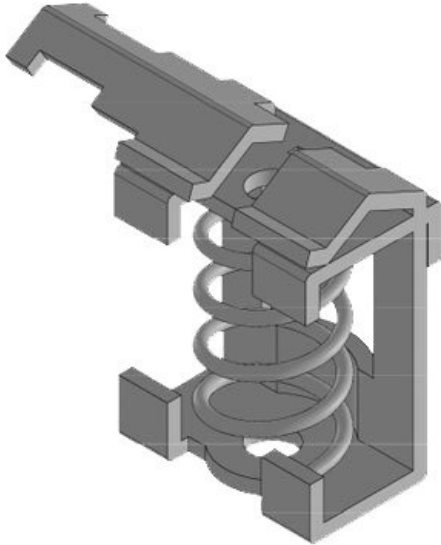

ArtNr.	36235	Längd	30,5 mm
EAN	4251269319	Bredd	12,8 mm
	327	Höjd	25,9 mm
Antal	10		
Dragavlastning 1			
(enligt EN			
62444)			
För antal	1		
kablar			
Min.	3 mm		
Kabelskärmens			
diam.			
Max.	8 mm		
Kabelskärmens			
diam.