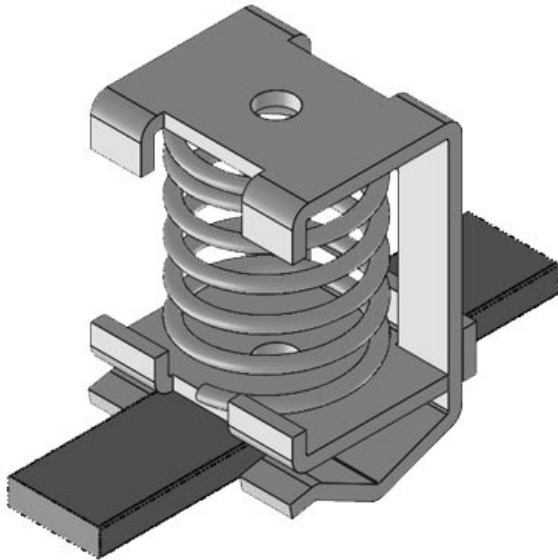

ArtNr.	36236.002	Bredd	20 mm
EAN	4251269302	Höjd	32 mm
	299		
Antal	10		
För antal	1		
kablar			
Min.	4 mm		
Kabelskärmens			
diam.			
Max.	13,5 mm		
Kabelskärmens			
diam.			
Längd	22 mm