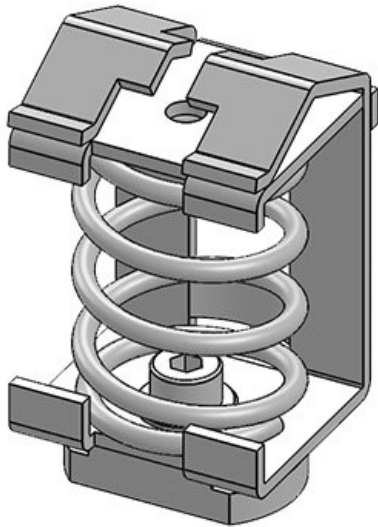

SC|SK 3-8

ArtNr.	36696.002	Bredd	12,5 mm
EAN	4251269303	Höjd	32,4 mm
	180		
Antal	10		
För antal kablar	1		
Min. Kabelskärmens diam.	3 mm		
Max. Kabelskärmens diam.	8 mm		
Längd	26 mm		

ArtNr.	36700.002	Bredd	20,3 mm
EAN	4251269303	Höjd	38,5 mm
	197		
Antal	10		
För antal	1		
kablar			
Min.	4 mm		
Kabelskärmens			
diam.			
Max.	13,5 mm		
Kabelskärmens			
diam.			
Längd	26 mm		