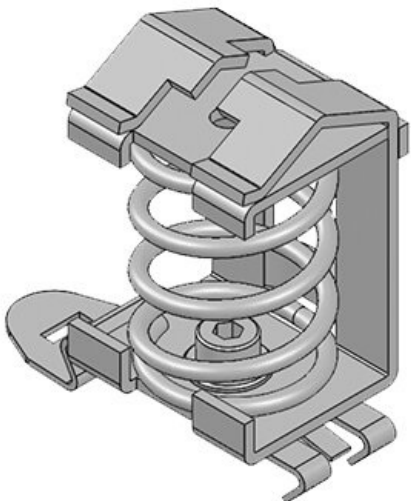

ArtNr.	36504	Bredd	25 mm
EAN	4251269303	Höjd	47,7 mm
	005	Monteringshöj	41 mm
Antal	10	d	
För antal	1		
kablar			
Min.	10 mm		
Kabelskärmens			
diam.			
Max.	20 mm		
Kabelskärmens			
diam.			
Längd	50 mm