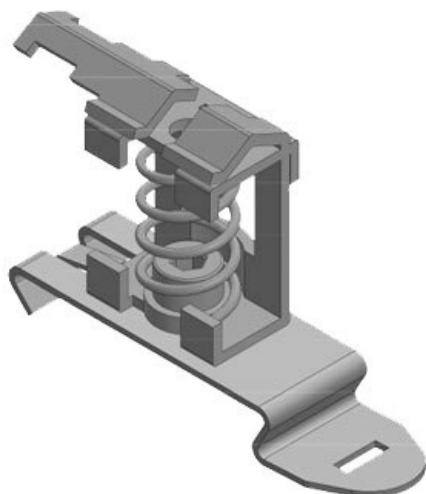

ArtNr.	36500	Längd	53,3 mm
EAN	4251269319	Bredd	14 mm
	303	Höjd	32,8 mm
Antal	10	Monteringshöjd	26,7 mm
Dragavlastning	1	d	
(enligt EN			
62444)			
För antal	1		
kablar			
Min.	3 mm		
Kabelskärmens			
diam.			
Max.	8 mm		
Kabelskärmens			
diam.