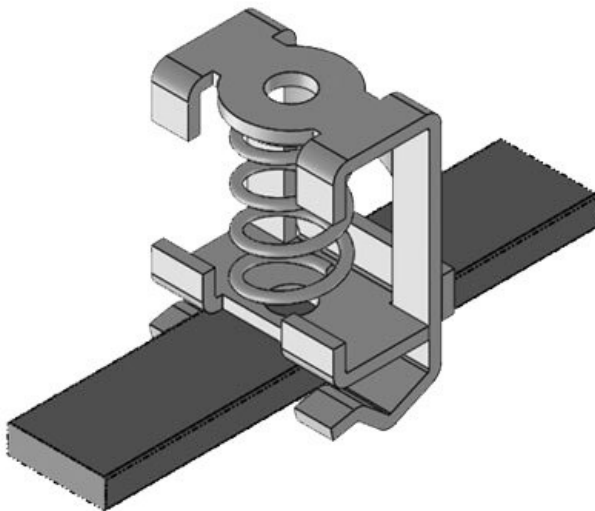

ArtNr.	36235.002	Bredd	13 mm
EAN	4251269302	Höjd	26 mm
	282		
Antal	10		
För antal kablar	1		
Min. Kabelskärmens diam.	3 mm		
Max. Kabelskärmens diam.	8 mm		
Längd	18,5 mm