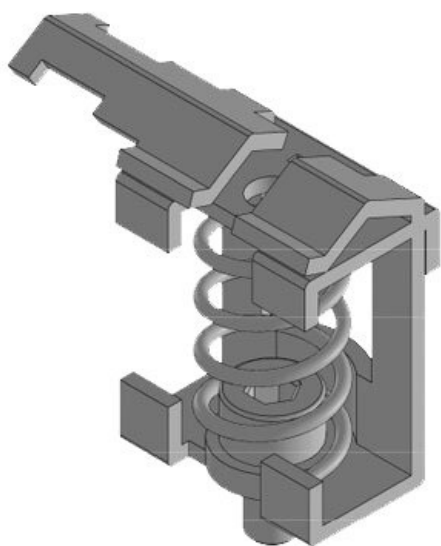

SKZ 3-8

ArtNr.	36222	Längd	30,5 mm
EAN	4251269302	Bredd	12,8 mm
	190	Höjd	31,8 mm
Antal	10	Hålstorlek	M4
Dragavlastning 1		Antal skruvhål	1
(enligt EN		Skruvhålens	4,2 mm
62444)		diameter	
För antal	1		
kablar			
Min.	3 mm		
Kabelskärmens			
diam.			
Max.	8 mm		
Kabelskärmens			
diam.