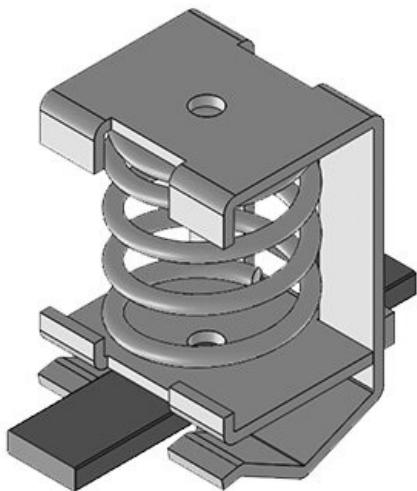

ArtNr.	36237	Bredd	25 mm
EAN	4251269302	Höjd	41 mm
	305		
Antal	10		
För antal	1		
kablar			
Min.	10 mm		
Kabelskärmens			
diam.			
Max.	20 mm		
Kabelskärmens			
diam.			
Längd	27 mm