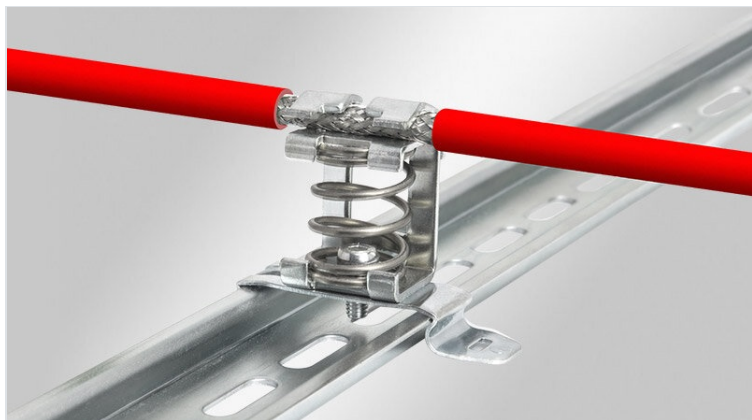

Skärmanslutningsplint EMC med kompressionsfjäder

med eller utan integrerad dragavlastning

EMC-skärmanslutningsplintar med kompressionsfjäder används på alla ställen där skärmen av enstaka ledningar måste förbindas med masspotentialen. De möjliggör en säker och enkel skärmning av kablar.

Versioner med dragavlastning: Själva kabeln är dragavlastad med buntband över den yttre kabelmanteln enligt EN 62444 och skyddar därmed kabelskärmen, eftersom den inte är mekaniskt konstruerad för dragkrafter. Dragavlastning kan leda till skador, inklusive på de enskilda ledningarna under.

RoHS
compliant

Made in
Germany

Specifikationer

Material Skärmklämma: Pozinkovaná ocel

Brandklass

Monteringstyp Skruvmontering, Snap-in

Fördelar

- Fjäder designen kommer att permanent hålla kontakt med kabelskärmen
- Delvist integrerade möjlighet av dragavlastning
- Skyddskontakt och avlastning avskild
- Enklaste montage/demontage