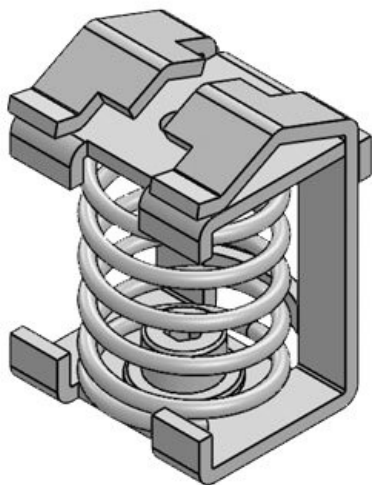

Skärmanslutningsplint EMC med kompressionsfjäder

med eller utan integrerad dragavlastning

EMC-skärmanslutningsplintar med kompressionsfjäder används på alla ställen där skärmen av enstaka ledningar måste förbindas med masspotentialen. De möjliggör en säker och enkel skärmning av kablar.

Versioner med dragavlastning: Själva kabeln är dragavlastad med buntband över den yttre kabelmanteln enligt EN 62444 och skyddar därmed kabelskärmen, eftersom den inte är mekaniskt konstruerad för dragkrafter. Dragavlastning kan leda till skador, inklusive på de enskilda ledningarna under.

RoHS
compliant

Made in
Germany

Specifikationer

Material Skärmklämma: Pozinkovaná ocel

Brandklass

Monteringstyp Skruvmontering, Snap-in

Fördelar

- Fjäder designen kommer att permanent hålla kontakt med kabelskärmen
- Delvist integrerade möjlighet av dragavlastning
- Skyddskontakt och avlastning avskild
- Enklaste montage/demontage

Produkttyper och storlekar

SK 3-8

ArtNr.	36222.002	Bredd	13 mm
EAN	4251269302	Höjd	26 mm
	190	Hålstorlek	M4
Antal	10	Antal skruvhål	1
För antal kablar	1	Skruvhålens diameter	4,2 mm
Min. Kabelskärmens diam.	3 mm		
Max. Kabelskärmens diam.	8 mm		
Längd	18,5 mm		